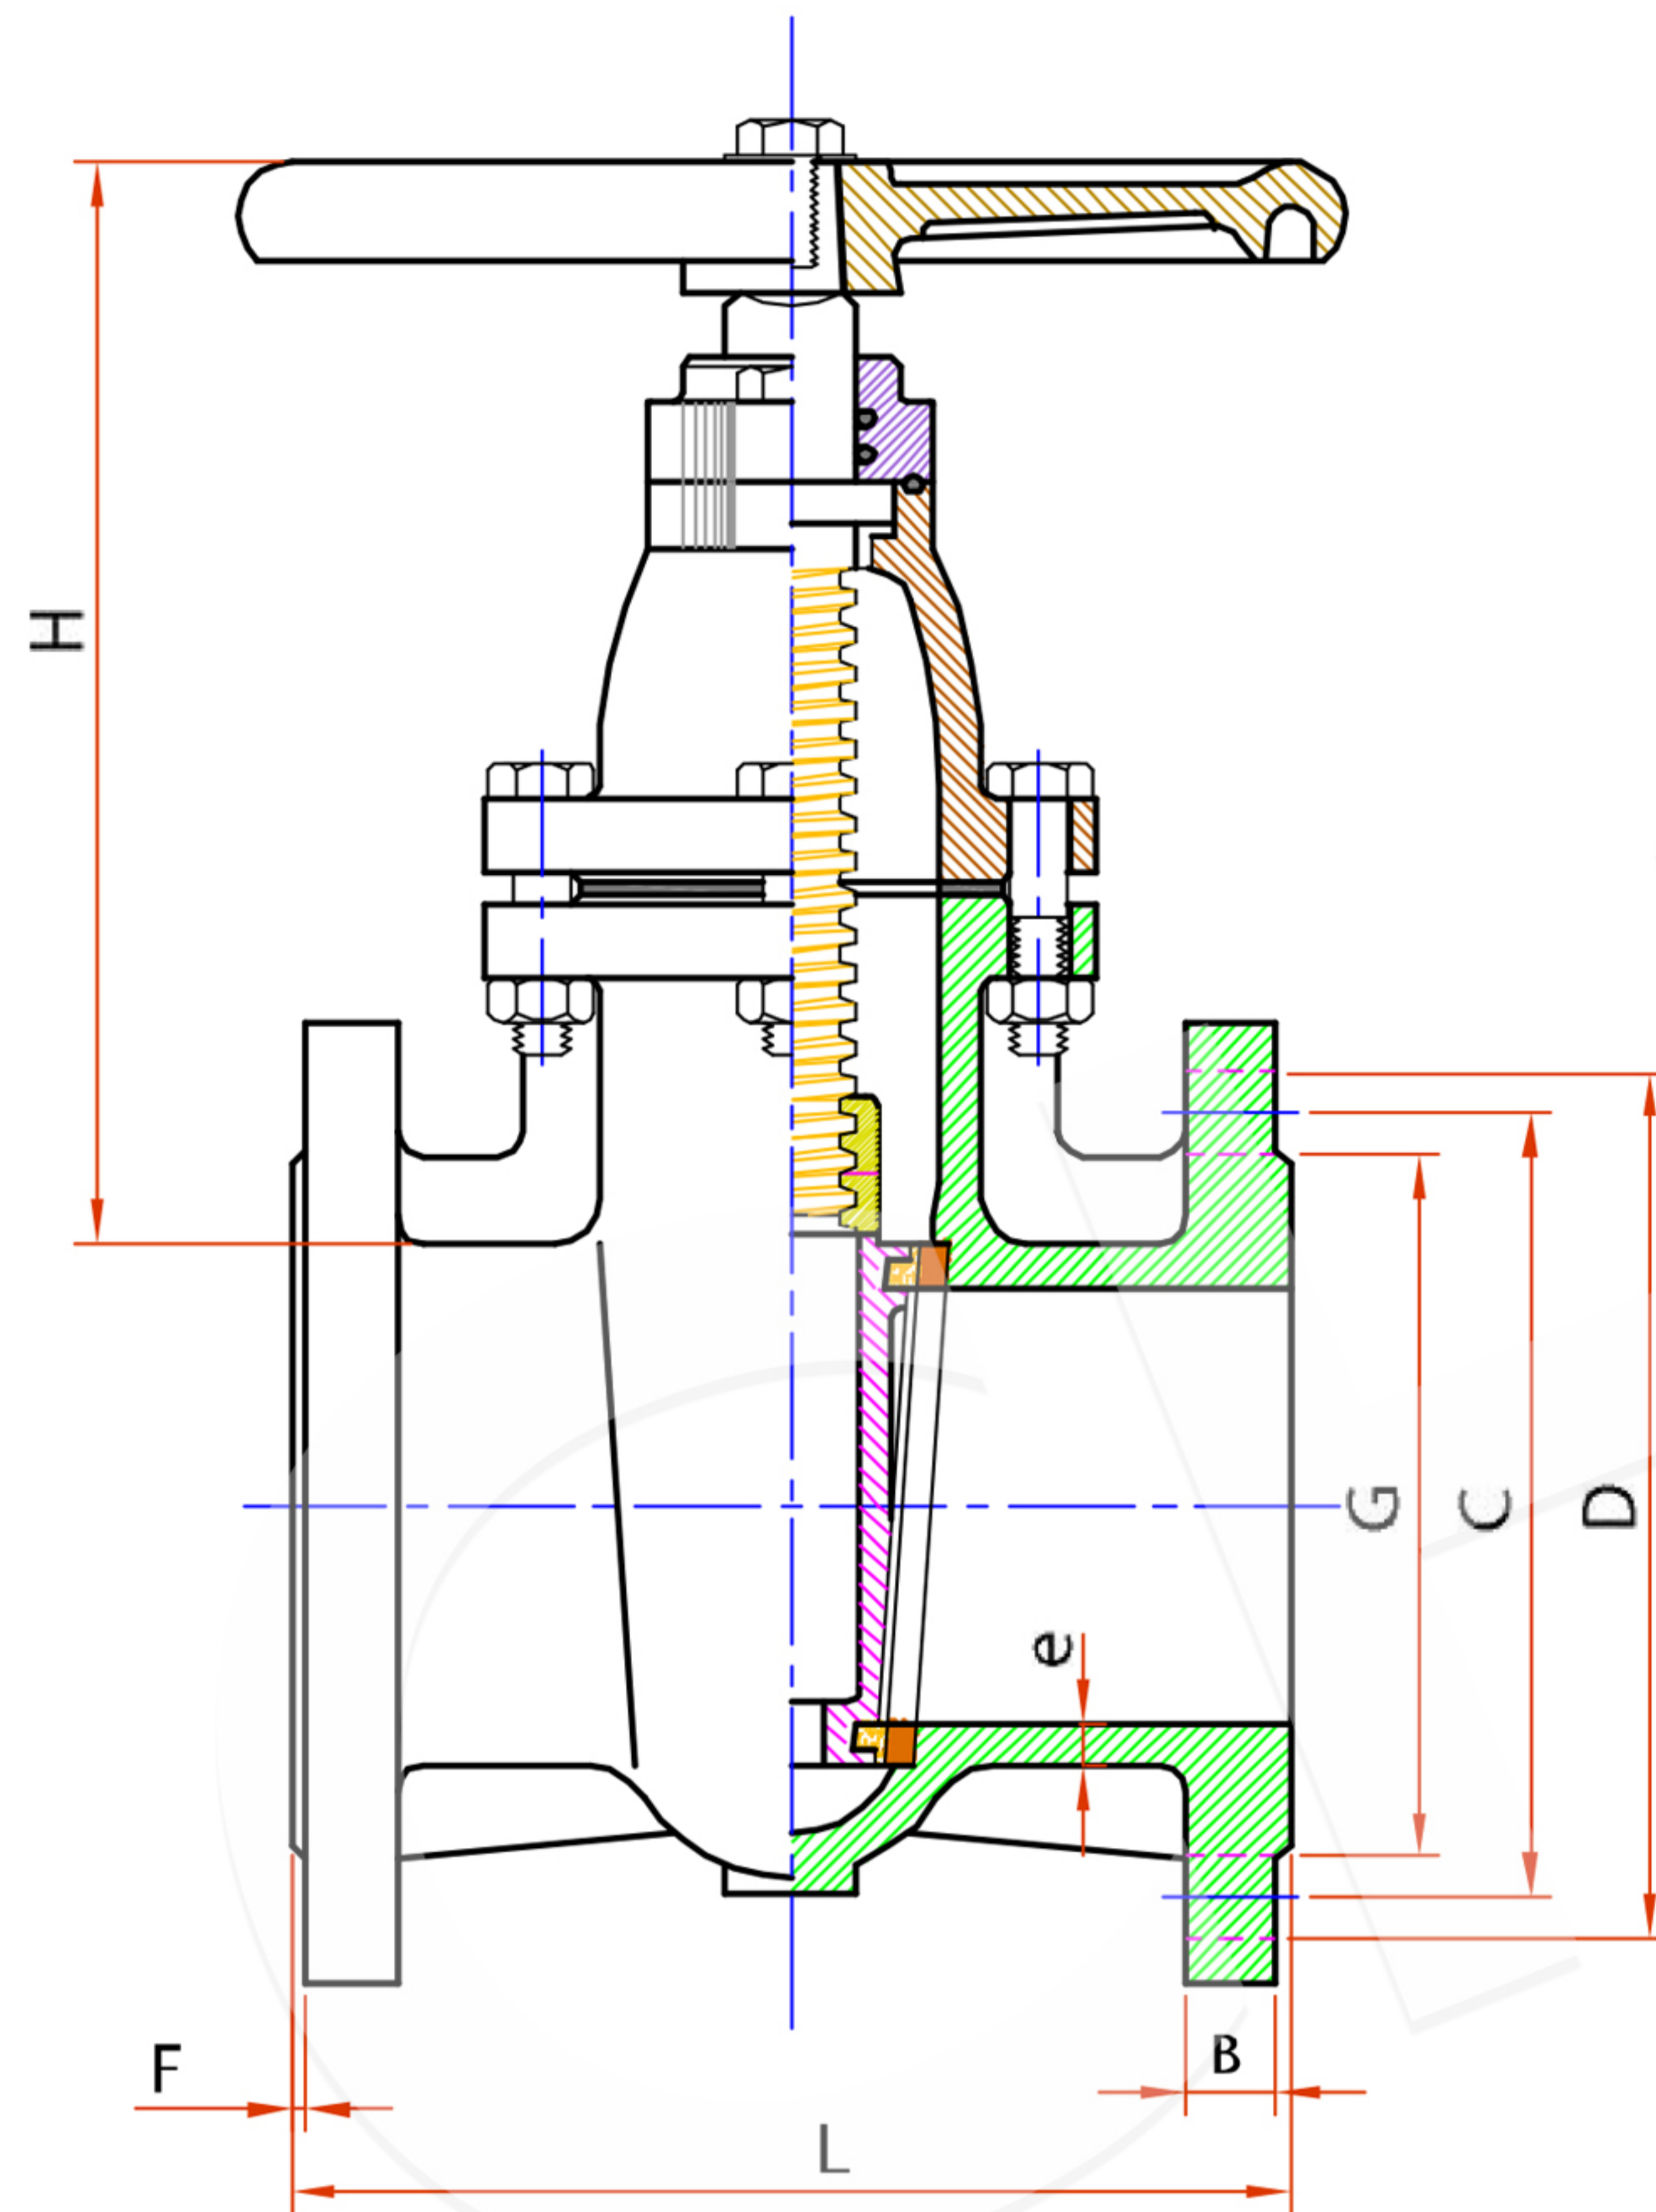

ประตูน้ำบนดิน

Size	D	C	G	d	n	e	B	F	H	L
50	165	125	99	19	4	9	17	3	182	178
80	200	160	132	19	8	9	21	3	278	203
100	220	180	156	19	8	10	21	3	280	229
150	285	240	211	23	8	11	23	3	350	267
200	340	295	266	23	8	13	23	3	410	292
250	395	350	319	23	12	16	25	3	485	330
300	445	400	370	23	12	17	24	4	536	356
400	565	515	480	28	16	22	28	4	410	406
500	670	620	582	28	20	25	30	4	485	457
600	780	725	682	31	20	27.4	31	5	536	508